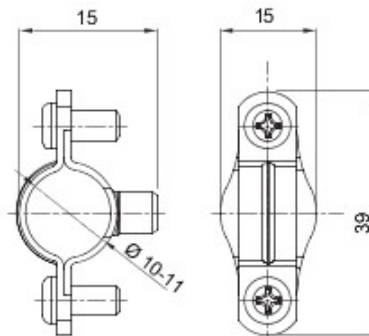

Sisteme de accesorii pentru instalații electrice, utilizate pentru aplicații rezidențiale, terțiare și industriale. Sistemul constă din aparate de fixare pentru conducte și cabluri, fittinguri de cablu, accesorii pentru conducte rigide (seria RK) și tuburi flexibile (seria DF). De asemenea, sistemul include o largă diversitate de coliere pentru cablu (gama 52FS) și blocuri terminale (gama 44).

Material	Oțel zincat	Ø interior (mm)	10-11
Descriere	Colier	Pt. tuburi Ø exterior (mm)	10-11
Tip	Cu șuruburi	Electrocod	21211

### DIMENSIONAL

GEWISS S.p.A. Via A. Volta, 1  
24069 Cenate Sotto - Bergamo - Italy  
tel. +39 035 94 61 11 fax +39 035 94 69 09

www.gewiss.com  
sat@gewiss.com  
Last update 19/08/2021

Data, measures, designs and pictures are shown only as informative purposes, and could be changed without previous notice