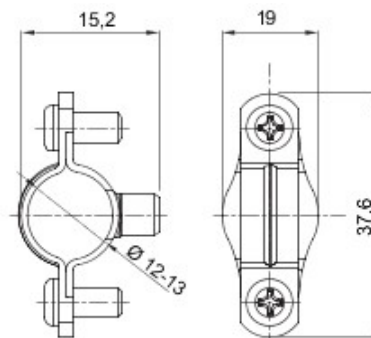

Sisteme de accesorii pentru instalații electrice, utilizate pentru aplicații rezidențiale, terțiare și industriale. Sistemul constă din aparate de fixare pentru conducte și cabluri, fittinguri de cablu, accesorii pentru conducte rigide (seria RK) și tuburi flexibile (seria DF). De asemenea, sistemul include o largă diversitate de coliere pentru cablu (gama 52FS) și blocuri terminale (gama 44).

Material	Oțel zincat	Ø interior (mm)	12-13
Descriere	Colier	Pt. tuburi Ø exterior (mm)	12-13
Tip	Cu șuruburi	Electrocod	21211

DIMENSIONAL

GEWISS S.p.A. Via A. Volta, 1
24069 Cenate Sotto - Bergamo - Italy
tel. +39 035 94 61 11 fax +39 035 94 69 09