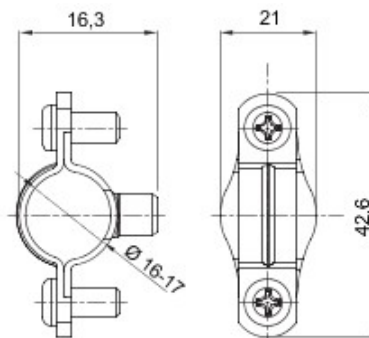

Sisteme de accesorii pentru instalații electrice, utilizate pentru aplicații rezidențiale, terțiare și industriale. Sistemul constă din aparate de fixare pentru conducte și cabluri, fittinguri de cablu, accesorii pentru conducte rigide (seria RK) și tuburi flexibile (seria DF). De asemenea, sistemul include o largă diversitate de coliere pentru cablu (gama 52FS) și blocuri terminale (gama 44).

Material	Oțel zincat	Ø interior (mm)	16-17
Descriere	Colier	Pt. tuburi Ø exterior (mm)	16-17
Tip	Cu șuruburi	Electrocod	21211

DIMENSIONAL

GEWISS S.p.A. Via A. Volta, 1
24069 Cenate Sotto - Bergamo - Italy
tel. +39 035 94 61 11 fax +39 035 94 69 09