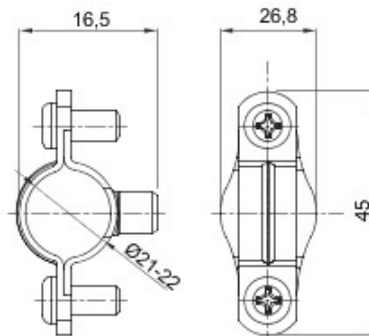

Sisteme de accesorii pentru instalații electrice, utilizate pentru aplicații rezidențiale, terțiare și industriale. Sistemul constă din aparate de fixare pentru conducte și cabluri, fittinguri de cablu, accesorii pentru conducte rigide (seria RK) și tuburi flexibile (seria DF). De asemenea, sistemul include o largă diversitate de coliere pentru cablu (gama 52FS) și blocuri terminale (gama 44).

Material	Oțel zincat	Ø interior (mm)	21-22
Descriere	Colier	Pt. tuburi Ø exterior (mm)	21-22
Tip	Cu șuruburi	Electrocod	21211

DIMENSIONAL

GEWISS S.p.A. Via A. Volta, 1
24069 Cenate Sotto - Bergamo - Italy
tel. +39 035 94 61 11 fax +39 035 94 69 09