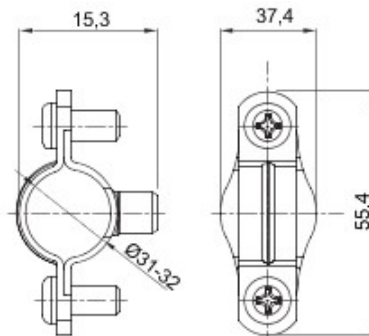

Sisteme de accesorii pentru instalații electrice, utilizate pentru aplicații rezidențiale, terțiare și industriale. Sistemul constă din aparate de fixare pentru conducte și cabluri, fittinguri de cablu, accesorii pentru conducte rigide (seria RK) și tuburi flexibile (seria DF). De asemenea, sistemul include o largă diversitate de coliere pentru cablu (gama 52FS) și blocuri terminale (gama 44).

Material	Oțel zincat	Ø interior (mm)	31-32
Descriere	Colier	Pt. tuburi Ø exterior (mm)	31-32
Tip	Cu șuruburi	Electrocod	21211

DIMENSIONAL

GEWISS S.p.A. Via A. Volta, 1
24069 Cenate Sotto - Bergamo - Italy
tel. +39 035 94 61 11 fax +39 035 94 69 09