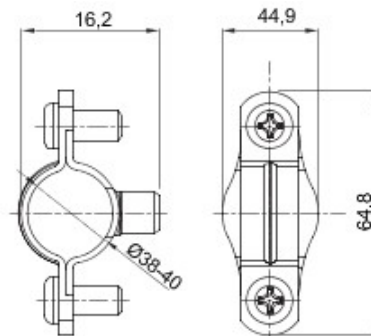

Material	Oțel zincat	Ø interior (mm)	38-40
Descriere	Colier	Pt. tuburi Ø exterior (mm)	38-40
Tip	Cu șuruburi	Electrocod	21211

DIMENSIONAL

GEWISS S.p.A. Via A. Volta, 1
24069 Cenate Sotto - Bergamo - Italy
tel. +39 035 94 61 11 fax +39 035 94 69 09