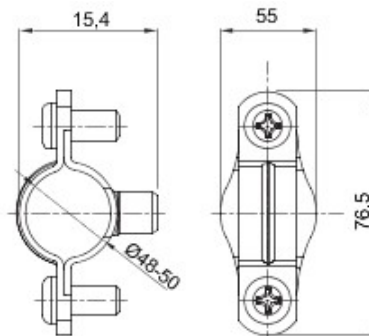

Sisteme de accesorii pentru instalații electrice, utilizate pentru aplicații rezidențiale, terțiare și industriale. Sistemul constă din aparate de fixare pentru conducte și cabluri, fittinguri de cablu, accesorii pentru conducte rigide (seria RK) și tuburi flexibile (seria DF). De asemenea, sistemul include o largă diversitate de coliere pentru cablu (gama 52FS) și blocuri terminale (gama 44).

Material	Oțel zincat	Ø interior (mm)	48-50
Descriere	Colier	Pt. tuburi Ø exterior (mm)	48-50
Tip	Cu șuruburi	Electrocod	21211

DIMENSIONAL

GEWISS S.p.A. Via A. Volta, 1
24069 Cenate Sotto - Bergamo - Italy
tel. +39 035 94 61 11 fax +39 035 94 69 09