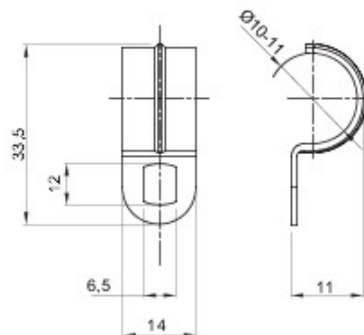

Sisteme de accesorii pentru instalații electrice, utilizate pentru aplicații rezidențiale, terțiare și industriale. Sistemul constă din aparate de fixare pentru conducte și cabluri, fittinguri de cablu, accesorii pentru conducte rigide (seria RK) și tuburi flexibile (seria DF). De asemenea, sistemul include o largă diversitate de coliere pentru cablu (gama 52FS) și blocuri terminale (gama 44).

Material	Oțel zincat	Ø interior (mm)	10-11
Dimensiune orificii	14x6	Descriere	Prin apăsare
Pt. tuburi Ø exterior (mm)	10-11	Tip	Cu o gaură
Electrocod	21211		

DIMENSIONAL

GEWISS S.p.A. Via A. Volta, 1
24069 Cenate Sotto - Bergamo - Italy
tel. +39 035 94 61 11 fax +39 035 94 69 09