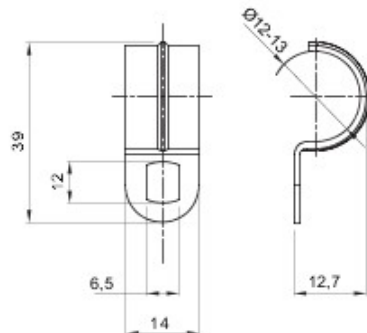

Material	Oțel zincat	Ø interior (mm)	12-13
Dimensiune orificii	14x6	Descriere	Prin apăsare
Pt. tuburi Ø exterior (mm)	12-13	Tip	Cu o gaură
Electrocod	21211		

DIMENSIONAL

GEWISS S.p.A. Via A. Volta, 1
24069 Cenate Sotto - Bergamo - Italy
tel. +39 035 94 61 11 fax +39 035 94 69 09