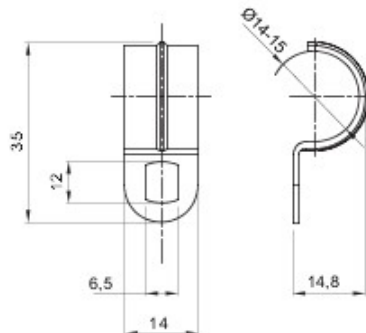

Sisteme de accesorii pentru instalații electrice, utilizate pentru aplicații rezidențiale, terțiare și industriale. Sistemul constă din aparate de fixare pentru conducte și cabluri, fittinguri de cablu, accesorii pentru conducte rigide (seria RK) și tuburi flexibile (seria DF). De asemenea, sistemul include o largă diversitate de coliere pentru cablu (gama 52FS) și blocuri terminale (gama 44).

Material	Oțel zincat	Ø interior (mm)	14-15
Dimensiune orificii	14x6	Descriere	Prin apăsare
Pt. tuburi Ø exterior (mm)	14-15	Tip	Cu o gaură
Electrocod	21211		

DIMENSIONAL

GEWISS S.p.A. Via A. Volta, 1
24069 Cenate Sotto - Bergamo - Italy
tel. +39 035 94 61 11 fax +39 035 94 69 09