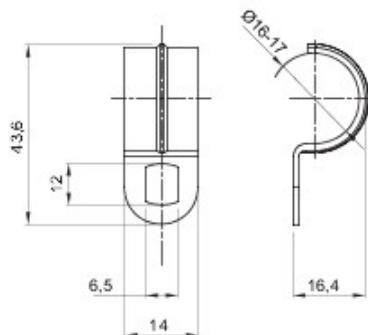

Sisteme de accesorii pentru instalații electrice, utilizate pentru aplicații rezidențiale, terțiare și industriale. Sistemul constă din aparate de fixare pentru conducte și cabluri, fittinguri de cablu, accesorii pentru conducte rigide (seria RK) și tuburi flexibile (seria DF). De asemenea, sistemul include o largă diversitate de coliere pentru cablu (gama 52FS) și blocuri terminale (gama 44).

Material	Oțel zincat	Ø interior (mm)	16-17
Dimensiune orificii	14x6	Descriere	Prin apăsare
Pt. tuburi Ø exterior (mm)	16-17	Tip	Cu o gaură
Electrocod	21211		

DIMENSIONAL

GEWISS S.p.A. Via A. Volta, 1
24069 Cenate Sotto - Bergamo - Italy
tel. +39 035 94 61 11 fax +39 035 94 69 09