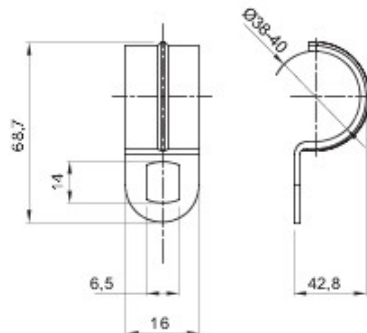

Material	Oțel zincat	Ø interior (mm)	38-40
Dimensiune orificii	14x6	Descriere	Prin apăsare
Pt. tuburi Ø exterior (mm)	38-40	Tip	Cu o gaură
Electrocod	21211		

DIMENSIONAL

GEWISS S.p.A. Via A. Volta, 1
24069 Cenate Sotto - Bergamo - Italy
tel. +39 035 94 61 11 fax +39 035 94 69 09