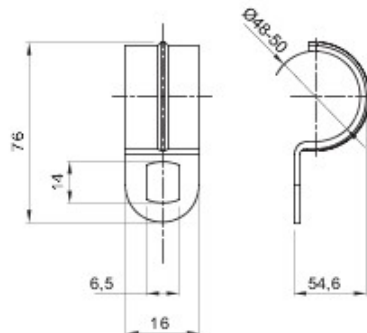

Material	Oțel zincat	Ø interior (mm)	48-50
Dimensiune orificii	14x6	Descriere	Prin apăsare
Pt. tuburi Ø exterior (mm)	48-50	Tip	Cu o gaură
Electrocod	21211		

DIMENSIONAL

GEWISS S.p.A. Via A. Volta, 1
24069 Cenate Sotto - Bergamo - Italy
tel. +39 035 94 61 11 fax +39 035 94 69 09