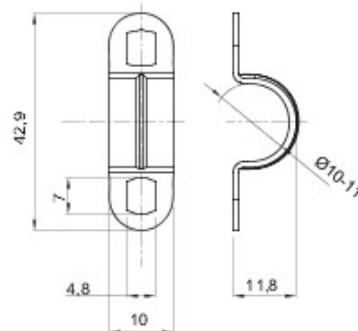

Sisteme de accesorii pentru instalații electrice, utilizate pentru aplicații rezidențiale, terțiare și industriale. Sistemul constă din aparate de fixare pentru conducte și cabluri, fittinguri de cablu, accesorii pentru conducte rigide (seria RK) și tuburi flexibile (seria DF). De asemenea, sistemul include o largă diversitate de coliere pentru cablu (gama 52FS) și blocuri terminale (gama 44).

Material	Oțel zincat	Ø interior (mm)	10-11
Dimensiune orificii	7x4	Descriere	Colier U
Pt. tuburi Ø exterior (mm)	10-11	Tip	Cu două găuri
Electrocod	21211		

DIMENSIONAL

GEWISS S.p.A. Via A. Volta, 1
24069 Cenate Sotto - Bergamo - Italy
tel. +39 035 94 61 11 fax +39 035 94 69 09