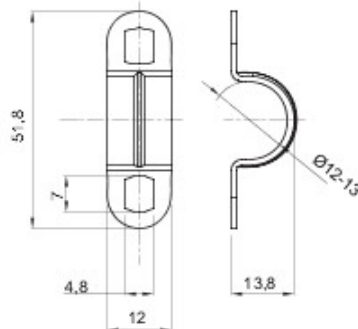

Sisteme de accesorii pentru instalații electrice, utilizate pentru aplicații rezidențiale, terțiare și industriale. Sistemul constă din aparate de fixare pentru conducte și cabluri, fittinguri de cablu, accesorii pentru conducte rigide (seria RK) și tuburi flexibile (seria DF). De asemenea, sistemul include o largă diversitate de coliere pentru cablu (gama 52FS) și blocuri terminale (gama 44).

Material	Oțel zincat	Ø interior (mm)	12-13
Dimensiune orificii	7x4	Descriere	Colier U
Pt. tuburi Ø exterior (mm)	12-13	Tip	Cu două găuri
Electrocod	21211		

### DIMENSIONAL

GEWISS S.p.A. Via A. Volta, 1  
24069 Cenate Sotto - Bergamo - Italy  
tel. +39 035 94 61 11 fax +39 035 94 69 09

www.gewiss.com  
sat@gewiss.com  
Last update 19/08/2021

Data, measures, designs and pictures are shown only as informative purposes, and could be changed without previous notice