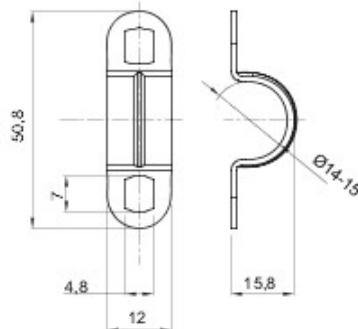

Sisteme de accesorii pentru instalații electrice, utilizate pentru aplicații rezidențiale, terțiare și industriale. Sistemul constă din aparate de fixare pentru conducte și cabluri, fittinguri de cablu, accesorii pentru conducte rigide (seria RK) și tuburi flexibile (seria DF). De asemenea, sistemul include o largă diversitate de coliere pentru cablu (gama 52FS) și blocuri terminale (gama 44).

Material	Oțel zincat	Ø interior (mm)	14-15
Dimensiune orificii	7x4	Descriere	Colier U
Pt. tuburi Ø exterior (mm)	14-15	Tip	Cu două găuri
Electrocod	21211		

DIMENSIONAL

GEWISS S.p.A. Via A. Volta, 1
24069 Cenate Sotto - Bergamo - Italy
tel. +39 035 94 61 11 fax +39 035 94 69 09