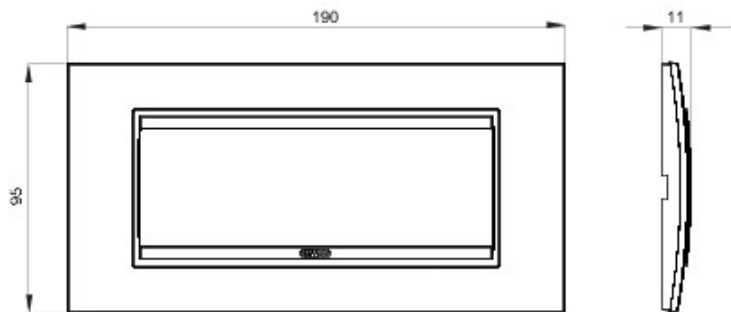

Gamă de rame pentru aparate cablate Chorus, realizate într-o gamă variată de forme, culori materiale și finisaje. Include șase forme diferite (ONE, GEO, LUX, FLAT, ART și ICE) pentru doze dreptunghiulare cu până la 12 module și trei forme diferite (ONE International, GEO International și LUX International) adecvate pentru doze rotunde/pătrate, cu modularitate orizontală/verticală simplă sau multiplă, de la 2 la 2+2+2+2 module. Toate ramele din aparatele cablate Chorus utilizează aceleași suporturi, fără a necesita adaptoare suplimentare. De asemenea, gama include module oarbe, rame etanșe IP55 și rame ornament autoportante pentru profiluri și panouri.

Familie	LUX	Descriere	6 modul
Culoare	Alb lapte	Material	Tehnopolimer
Finisare	Lucios	Pentru montaj suport	GW16806
Glow test conductori	650 °C	Termo-presiune cu bilă	70 °C
Standard	EN 60669-1	For BS support codes	GW16837, GW16838, GW16839
Electrocod	0110		

### DIMENSIONAL