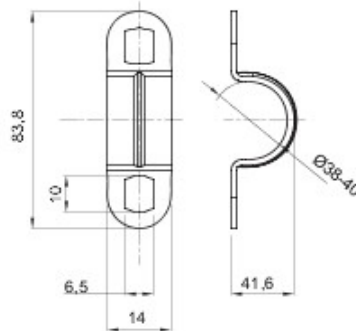

Sisteme de accesorii pentru instalații electrice, utilizate pentru aplicații rezidențiale, terțiare și industriale. Sistemul constă din aparate de fixare pentru conducte și cabluri, fittinguri de cablu, accesorii pentru conducte rigide (seria RK) și tuburi flexibile (seria DF). De asemenea, sistemul include o largă diversitate de coliere pentru cablu (gama 52FS) și blocuri terminale (gama 44).

Material	Oțel zincat	Ø interior (mm)	38-40
Dimensiune orificii	10x6	Descriere	Colier U
Pt. tuburi Ø exterior (mm)	38-40	Tip	Cu două găuri
Electrocod	21211		

DIMENSIONAL

GEWISS S.p.A. Via A. Volta, 1
24069 Cenate Sotto - Bergamo - Italy
tel. +39 035 94 61 11 fax +39 035 94 69 09