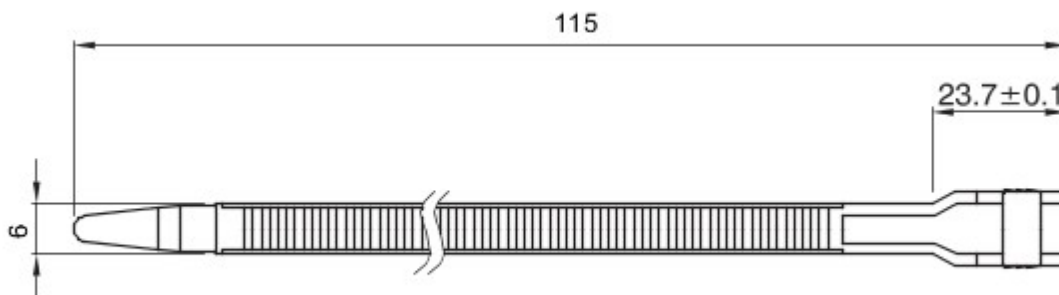

DIMENSIONAL

TECHNICAL SYMBOLOGY

GWT

650 °C

HF
HALOGEN FREE

Fără halogen
conform EN 60754-2

STANDARDS/APPROVALS

GEWISS S.p.A. Via A. Volta, 1
24069 Cenate Sotto - Bergamo - Italy
tel. +39 035 94 61 11 fax +39 035 94 69 09

www.gewiss.com
sat@gewiss.com
Last update 19/08/2021

Data, measures, designs and pictures are shown
only as informative purposes,
and could be changed without previous notice