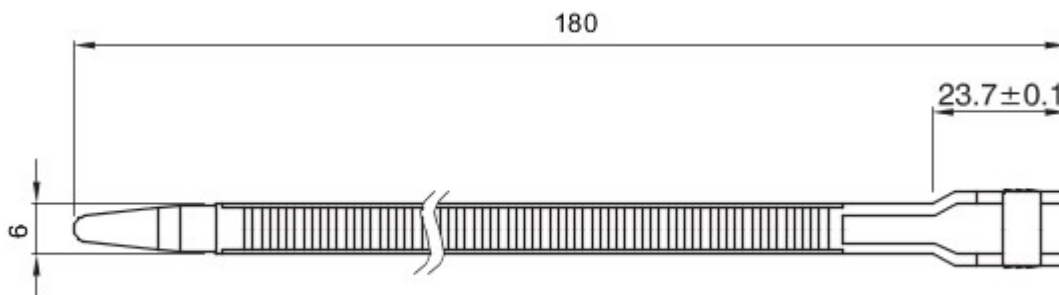

DIMENSIONAL

TECHNICAL SYMBOLOGY

GWT

650 °C

HF
HALOGEN FREE

Fără halogen
conform EN 60754-2

STANDARDS/APPROVALS

GEWISS S.p.A. Via A. Volta, 1
24069 Cenate Sotto - Bergamo - Italy
tel. +39 035 94 61 11 fax +39 035 94 69 09

www.gewiss.com
sat@gewiss.com
Last update 19/08/2021

Data, measures, designs and pictures are shown
only as informative purposes,
and could be changed without previous notice