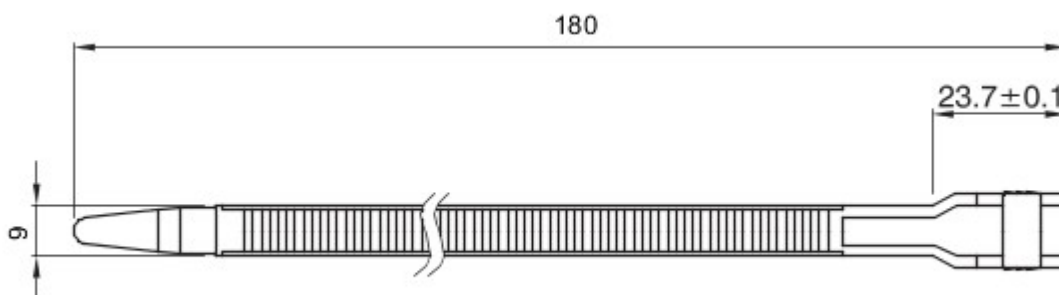

Colierele pentru exterior, realizate din PA12, sunt recomandate pentru fixarea aparatelor și a cablurilor, inclusiv la temperaturi joase. De la dimensiunea 9 x 265 sunt disponibile și coliere cu capete duble, care măresc rezistența la tracțiune.

Culoare	Negru	Dimensiuni LxH (mm)	9x180
Material	Poliamidă 12	Rezist. la tracțiune (daN)	36
Capacitate de strângere Ø	10-40 mm	Nr. capete	1
Glow Test conductori	650 °C	Tip	L.T.R.
Tip de material	Fără halogen conform EN 60754-2	Electrocod	3640
Rigiditate dielectrică	28 kV/mm	Standard	EN 62775
Rezistență la flăcări în conformitate cu UL 94	HB	Index limită oxigen	22,5%
Umiditate absorbită	<= 1%	Temperatură instalare	-25 +60 °C
Interval temperatură serviciu	-45 °C +85 °C (valoare max. de vârf 120 °C)		

### DIMENSIONAL

### TECHNICAL SYMBOLOGY

**GWT**

650 °C

**HF**  
HALOGEN FREE

Fără halogen  
conform EN 60754-2