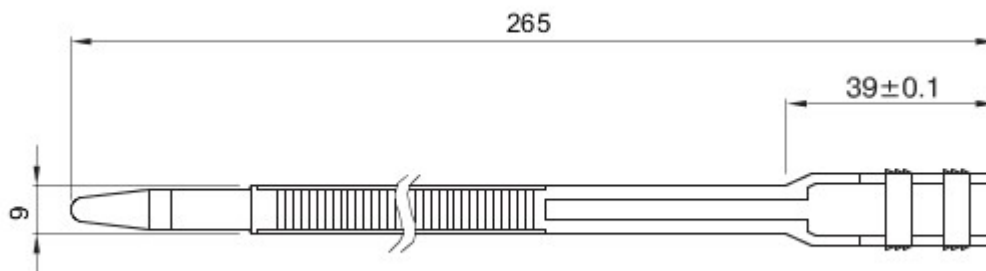

TECHNICAL SYMBOLOGY

GWT

650 °C

HF
HALOGEN FREE

Fără halogen
conform EN 60754-2

STANDARDS/APPROVALS

GEWISS S.p.A. Via A. Volta, 1
24069 Cenate Sotto - Bergamo - Italy
tel. +39 035 94 61 11 fax +39 035 94 69 09

www.gewiss.com
sat@gewiss.com
Last update 19/08/2021

Data, measures, designs and pictures are shown
only as informative purposes,
and could be changed without previous notice