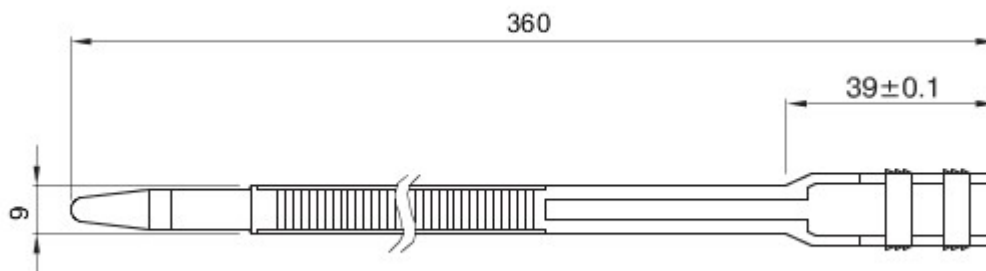

Colierele pentru exterior, realizate din PA12, sunt recomandate pentru fixarea aparatelor și a cablurilor, inclusiv la temperaturi joase. De la dimensiunea 9 x 265 sunt disponibile și coliere cu capete duble, care măresc rezistența la tracțiune.

Culoare	Negru	Dimensiuni LxH (mm)	9x360
Material	Poliamidă 12	Rezist. la tracțiune (daN)	50
Capacitate de strângere Ø	26-93 mm	Nr. capete	2
Glow Test conductori	650 °C	Tip	L.T.R.
Tip de material	Fără halogen conform EN 60754-2	Electrocod	3640
Rigiditate dielectrică	28 kV/mm	Standard	EN 62775
Rezistență la flăcări în conformitate cu UL 94	HB	Index limită oxigen	22,5%
Umiditate absorbită	<= 1%	Temperatură instalare	-25 +60 °C
Interval temperatură serviciu	-45 °C +85 °C (valoare max. de vârf 120 °C)		

### DIMENSIONAL

### TECHNICAL SYMBOLOGY

**GWT**

650 °C

**HF**  
HALOGEN FREE

Fără halogen  
conform EN 60754-2