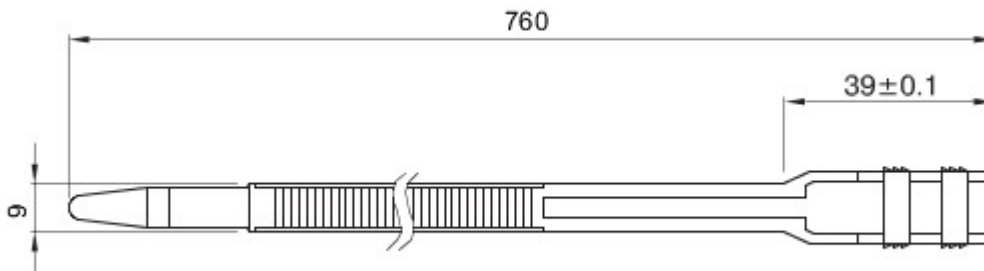

TECHNICAL SYMBOLOGY

GWT

650 °C

HF
HALOGEN FREE

Fără halogen
conform EN 60754-2

STANDARDS/APPROVALS

GEWISS S.p.A. Via A. Volta, 1
24069 Cenate Sotto - Bergamo - Italy
tel. +39 035 94 61 11 fax +39 035 94 69 09

www.gewiss.com
sat@gewiss.com
Last update 19/08/2021

Data, measures, designs and pictures are shown
only as informative purposes,
and could be changed without previous notice