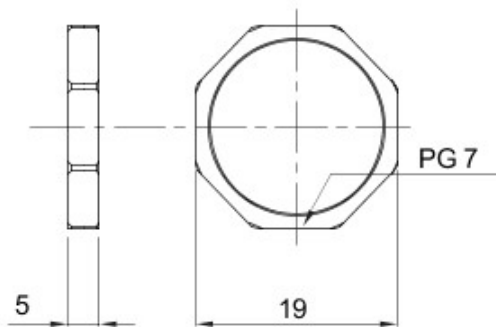

Culoare	Gri RAL 7035	Material	Nylon
Pas	PG7	Descriere	Piuliță de fixare
Tip	Hexagonal	Electrocod	36B

DIMENSIONAL

GEWISS S.p.A. Via A. Volta, 1
24069 Cenate Sotto - Bergamo - Italy
tel. +39 035 94 61 11 fax +39 035 94 69 09