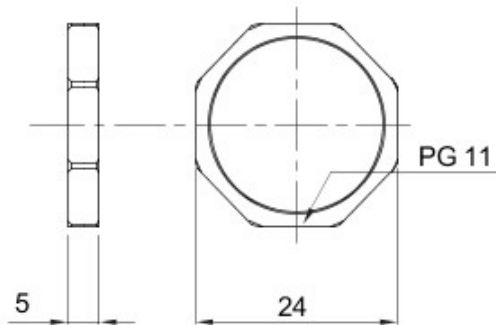

Culoare	Gri RAL 7035	Material	Nylon
Pas	PG11	Descriere	Piuliță de fixare
Tip	Hexagonal	Electrocod	36B

DIMENSIONAL

GEWISS S.p.A. Via A. Volta, 1
24069 Cenate Sotto - Bergamo - Italy
tel. +39 035 94 61 11 fax +39 035 94 69 09