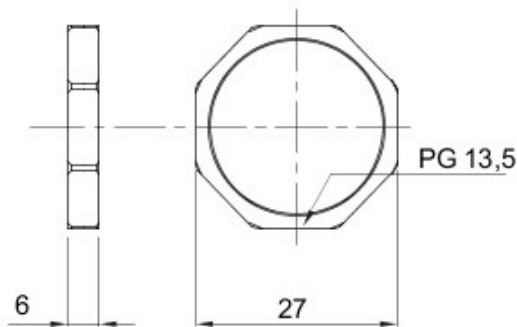

Culoare	Gri RAL 7035	Material	Nylon
Pas	PG13.5	Descriere	Piuliță de fixare
Tip	Hexagonal	Electrocod	36B

DIMENSIONAL

GEWISS S.p.A. Via A. Volta, 1
24069 Cenate Sotto - Bergamo - Italy
tel. +39 035 94 61 11 fax +39 035 94 69 09