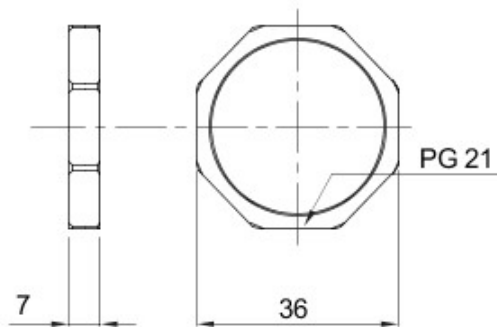

Culoare	Gri RAL 7035	Material	Nylon
Pas	PG21	Descriere	Piuliță de fixare
Tip	Hexagonal	Electrocod	36B

DIMENSIONAL

GEWISS S.p.A. Via A. Volta, 1
24069 Cenate Sotto - Bergamo - Italy
tel. +39 035 94 61 11 fax +39 035 94 69 09