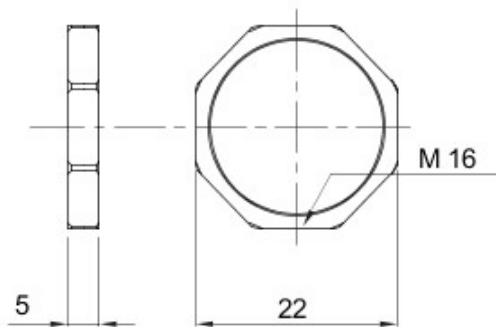

Culoare	Gri RAL 7035	Material	Nylon
Pas	M16	Descriere	Piuliță de fixare
Tip	Hexagonal	Electrocod	36B

DIMENSIONAL

GEWISS S.p.A. Via A. Volta, 1
24069 Cenate Sotto - Bergamo - Italy
tel. +39 035 94 61 11 fax +39 035 94 69 09