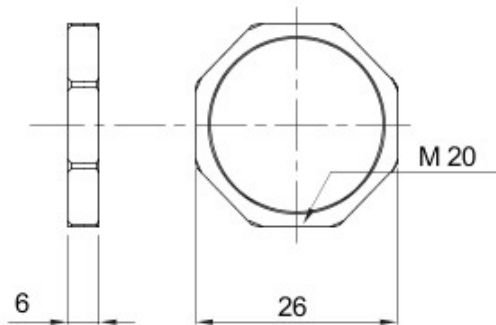

Culoare	Gri RAL 7035	Material	Nylon
Pas	M20	Descriere	Piuliță de fixare
Tip	Hexagonal	Electrocod	36B

DIMENSIONAL

GEWISS S.p.A. Via A. Volta, 1
24069 Cenate Sotto - Bergamo - Italy
tel. +39 035 94 61 11 fax +39 035 94 69 09