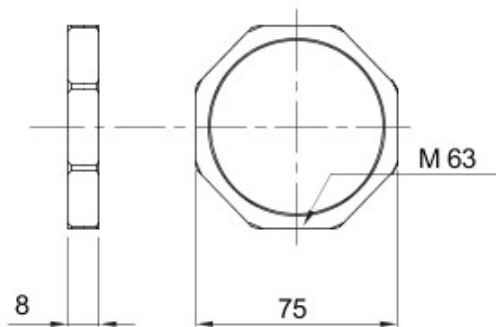

Culoare	Gri RAL 7035	Material	Nylon
Pas	M63	Descriere	Piuliță de fixare
Tip	Hexagonal	Electrocod	36B

DIMENSIONAL

GEWISS S.p.A. Via A. Volta, 1
24069 Cenate Sotto - Bergamo - Italy
tel. +39 035 94 61 11 fax +39 035 94 69 09