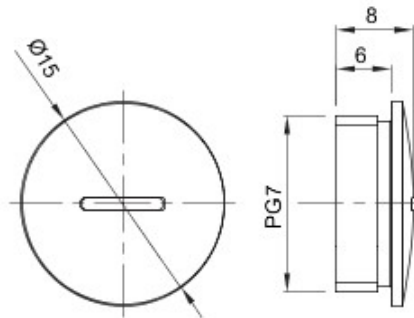

Culoare	Gri RAL 7035	Clasă de protecție IP	IP65
Material	Nylon	Pas	PG7
Electrocod	36B		

DIMENSIONAL

TECHNICAL SYMBOLOGY

IP

IP65

GEWISS S.p.A. Via A. Volta, 1
24069 Cenate Sotto - Bergamo - Italy
tel. +39 035 94 61 11 fax +39 035 94 69 09