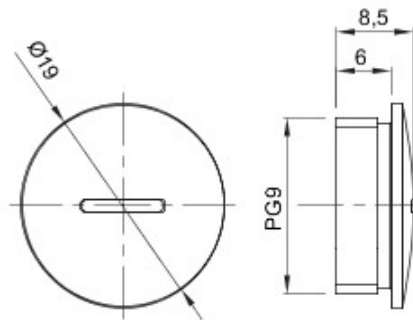

Culoare	Gri RAL 7035	Clasă de protecție IP	IP65
Material	Nylon	Pas	PG9
Electrocod	36B		

DIMENSIONAL

TECHNICAL SYMBOLOGY

IP

IP65

GEWISS S.p.A. Via A. Volta, 1
24069 Cenate Sotto - Bergamo - Italy
tel. +39 035 94 61 11 fax +39 035 94 69 09