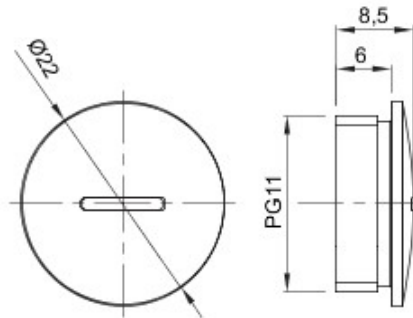

Culoare	Gri RAL 7035	Clasă de protecție IP	IP65
Material	Nylon	Pas	PG11
Electrocod	36B		

DIMENSIONAL

TECHNICAL SYMBOLOGY

IP

IP65

GEWISS S.p.A. Via A. Volta, 1
24069 Cenate Sotto - Bergamo - Italy
tel. +39 035 94 61 11 fax +39 035 94 69 09