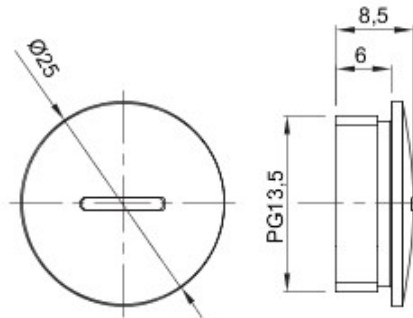

Culoare	Gri RAL 7035	Clasă de protecție IP	IP65
Material	Nylon	Pas	PG13.5
Electrocod	36B		

DIMENSIONAL

TECHNICAL SYMBOLOGY

IP

IP65

GEWISS S.p.A. Via A. Volta, 1
24069 Cenate Sotto - Bergamo - Italy
tel. +39 035 94 61 11 fax +39 035 94 69 09