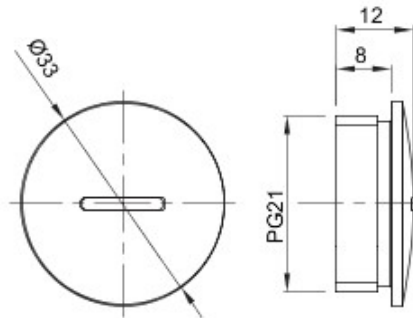

Culoare	Gri RAL 7035	Clasă de protecție IP	IP65
Material	Nylon	Pas	PG21
Electrocod	36B		

DIMENSIONAL

TECHNICAL SYMBOLOGY

IP

IP65

GEWISS S.p.A. Via A. Volta, 1
24069 Cenate Sotto - Bergamo - Italy
tel. +39 035 94 61 11 fax +39 035 94 69 09