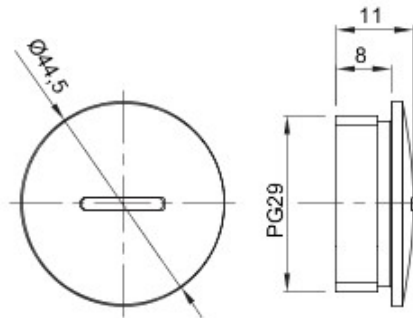

Culoare	Gri RAL 7035	Clasă de protecție IP	IP65
Material	Nylon	Pas	PG29
Electrocod	36B		

### DIMENSIONAL