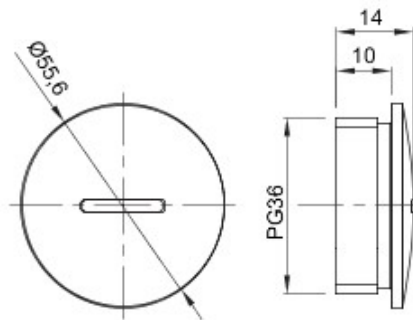

Culoare	Gri RAL 7035	Clasă de protecție IP	IP65
Material	Nylon	Pas	PG36
Electrocod	36B		

DIMENSIONAL

TECHNICAL SYMBOLOGY

IP

IP65

GEWISS S.p.A. Via A. Volta, 1
24069 Cenate Sotto - Bergamo - Italy
tel. +39 035 94 61 11 fax +39 035 94 69 09