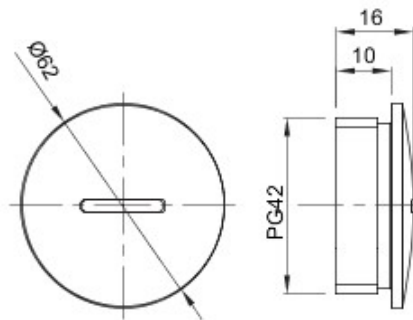

Culoare	Gri RAL 7035	Clasă de protecție IP	IP65
Material	Nylon	Pas	PG42
Electrocod	36B		

DIMENSIONAL

TECHNICAL SYMBOLOGY

IP

IP65

GEWISS S.p.A. Via A. Volta, 1
24069 Cenate Sotto - Bergamo - Italy
tel. +39 035 94 61 11 fax +39 035 94 69 09