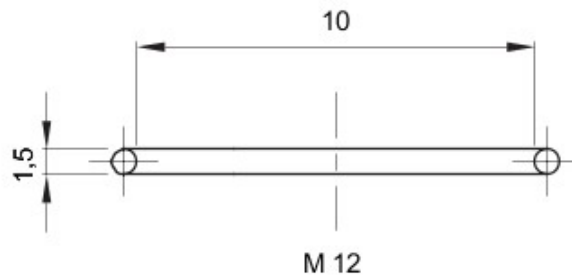

Culoare	Gri RAL 7035	Clasă de protecție IP	IP65
Material	Nylon	Pas	PG48
Electrocod	36B		

### DIMENSIONAL