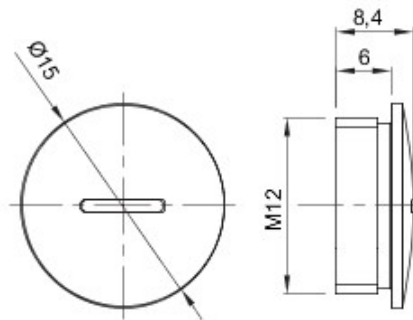

Culoare	Gri RAL 7035	Clasă de protecție IP	IP65
Material	Nylon	Pas	M12
Electrocod	36B		

DIMENSIONAL

TECHNICAL SYMBOLOGY

IP

IP65

GEWISS S.p.A. Via A. Volta, 1
24069 Cenate Sotto - Bergamo - Italy
tel. +39 035 94 61 11 fax +39 035 94 69 09