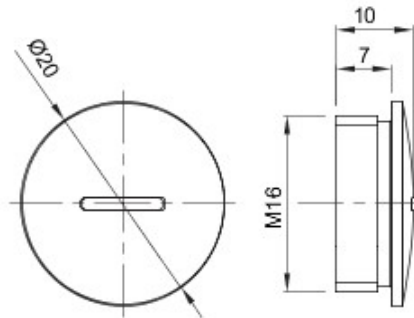

Culoare	Gri RAL 7035	Clasă de protecție IP	IP65
Material	Nylon	Pas	M16
Electrocod	36B		

### DIMENSIONAL