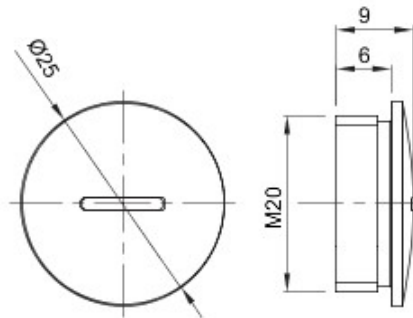

| | | | |
|------------|--------------|-----------------------|------|
| Culoare | Gri RAL 7035 | Clasă de protecție IP | IP65 |
| Material | Nylon | Pas | M20 |
| Electrocod | 36B | | |

DIMENSIONAL

TECHNICAL SYMBOLOGY