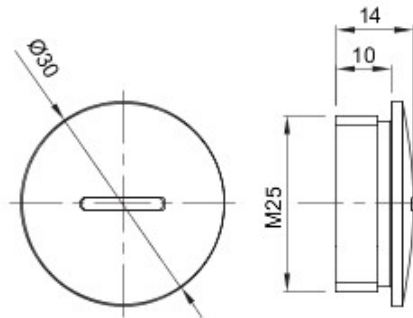

Culoare	Gri RAL 7035	Clasă de protecție IP	IP65
Material	Nylon	Pas	M25
Electrocod	36B		

DIMENSIONAL

TECHNICAL SYMBOLOGY

IP

IP65

GEWISS S.p.A. Via A. Volta, 1
24069 Cenate Sotto - Bergamo - Italy
tel. +39 035 94 61 11 fax +39 035 94 69 09