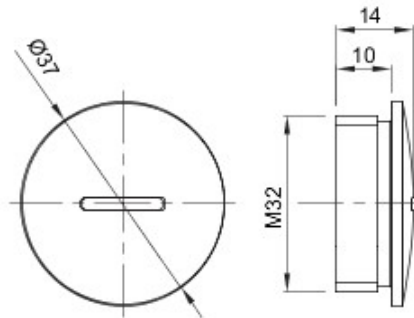

Culoare	Gri RAL 7035	Clasă de protecție IP	IP65
Material	Nylon	Pas	M32
Electrocod	36B		

DIMENSIONAL

TECHNICAL SYMBOLOGY

IP

IP65

GEWISS S.p.A. Via A. Volta, 1
24069 Cenate Sotto - Bergamo - Italy
tel. +39 035 94 61 11 fax +39 035 94 69 09