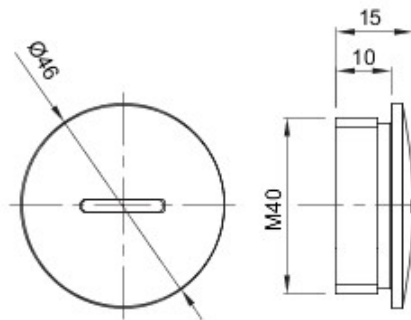

Culoare	Gri RAL 7035	Clasă de protecție IP	IP65
Material	Nylon	Pas	M40
Electrocod	36B		

DIMENSIONAL

TECHNICAL SYMBOLOGY

IP

IP65

GEWISS S.p.A. Via A. Volta, 1
24069 Cenate Sotto - Bergamo - Italy
tel. +39 035 94 61 11 fax +39 035 94 69 09