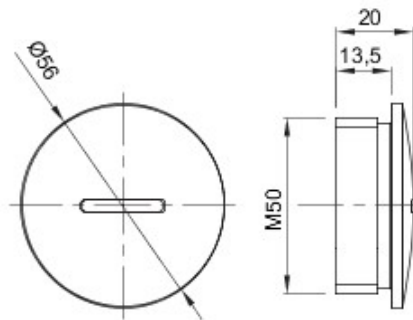

Culoare	Gri RAL 7035	Clasă de protecție IP	IP65
Material	Nylon	Pas	M50
Electrocod	36B		

DIMENSIONAL

TECHNICAL SYMBOLOGY

IP

IP65

GEWISS S.p.A. Via A. Volta, 1
24069 Cenate Sotto - Bergamo - Italy
tel. +39 035 94 61 11 fax +39 035 94 69 09