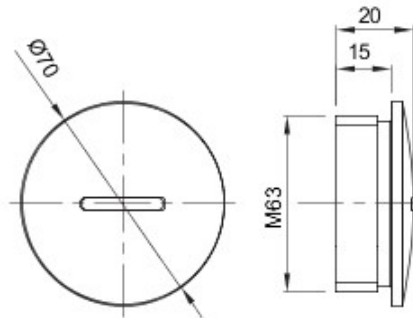

Culoare	Gri RAL 7035	Clasă de protecție IP	IP65
Material	Nylon	Pas	M63
Electrocod	36B		

DIMENSIONAL

TECHNICAL SYMBOLOGY

IP

IP65

GEWISS S.p.A. Via A. Volta, 1
24069 Cenate Sotto - Bergamo - Italy
tel. +39 035 94 61 11 fax +39 035 94 69 09