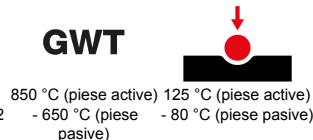

Culoare	Galben	Curent nominal (A)	16
Clasă de protecție IP	IP44/IP54	Nr. poli	3P+T
Cod IK	IK09	Referință h	4
Tip	Fișă dreaptă	Tensiune nominală	100 - 130 V
Frecvență	50/60 Hz	Capacitate strângere terminal	cabluri flexibile 1-2.5mm ² - cabluri rigide 1.5-4mm ²
Capacitate strângere opritor de cablu	7.5-13.8 mm	Temperatură de operare	-25 +55 °C
Tip de cablare	Cu șuruburi	Tip de material	Fără halogen conform EN 60754-2
Electrocod	2230	Glow test conductori	850 °C (piese active) - 650 °C (piese pasive)
Număr total operații	> 5000	Suprasarcină admisibilă	22 A
Capacitate de întrerupere la 1,1 Un	20 A	Rezistența izolației	> 10 M
Termo-presiune cu bilă	125 °C (piese active) - 80 °C (piese pasive)		

DIMENSIONAL

TECHNICAL SYMBOLOGY

IP
IP44/IP54

IK
IK09

GWT

STANDARDS/APPROVALS

GEWISS S.p.A. Via A. Volta, 1
24069 Cenate Sotto - Bergamo - Italy
tel. +39 035 94 61 11 fax +39 035 94 69 09

www.gewiss.com
sat@gewiss.com
Last update 19/08/2021