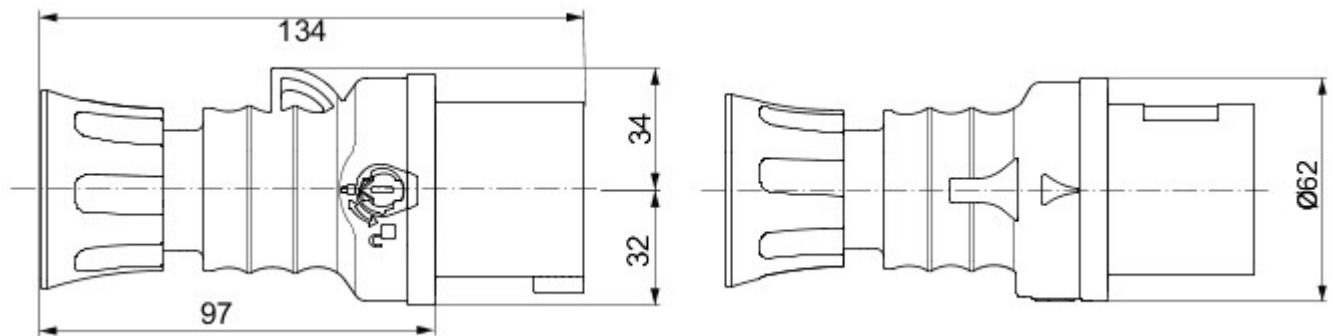

DIMENSIONAL

TECHNICAL SYMBOLOGY

IP
IP44/IP54

IK
IK09

GWT

STANDARDS/APPROVALS

GEWISS S.p.A. Via A. Volta, 1
24069 Cenate Sotto - Bergamo - Italy
tel. +39 035 94 61 11 fax +39 035 94 69 09

www.gewiss.com
sat@gewiss.com
Last update 19/08/2021

Data, measures, designs and pictures are shown only as informative purposes, and could be changed without previous notice