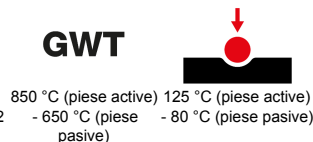

Culoare	Galben	Curent nominal (A)	32
Clasă de protecție IP	IP44/IP54	Nr. poli	2P+T
Cod IK	IK09	Referință h	4
Tensiune nominală	100-130 V	Tip	Fișă dreaptă
Frecvență	50/60 Hz	Capacitate strângere terminal	cabluri flexibile 2,5-6mm ² - cabluri rigide 2.5-10mm ²
Capacitate strângere opritor de cablu	9.2-19.9 mm	Temperatură de operare	-25 +55 °C
Tip de cablare	Rapide, cu arc	Tip de material	Fără halogen conform EN 60754-2
Electrocod	2230	Glow test conductori	850 °C (piese active) - 650 °C (piese pasive)
Număr total operații	> 2000	Suprasarcină admisibilă	42 A
Capacitate de întrerupere la 1,1 Un	40 A	Rezistența izolației	> 10 M
Termo-presiune cu bilă	125 °C (piese active) - 80 °C (piese pasive)		

DIMENSIONAL

TECHNICAL SYMBOLOGY

IP
IP44/IP54

IK
IK09

GWT

STANDARDS/APPROVALS

GEWISS S.p.A. Via A. Volta, 1
24069 Cenate Sotto - Bergamo - Italy
tel. +39 035 94 61 11 fax +39 035 94 69 09

www.gewiss.com
sat@gewiss.com
Last update 19/08/2021