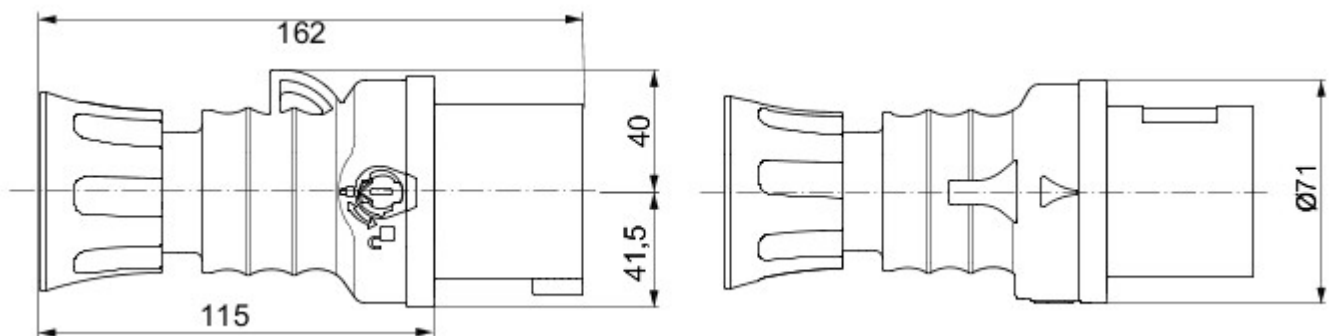

IEC 309 HP: gamă de fișe și prize conforme cu cerințele de siguranță definite de standardele internaționale IEC 60309-1 și IEC 60309-2 și asimilate la nivel european sub numele EN 60309-1 și EN 60309-2. Această gamă extinde sortimentele GEWISS pentru fișe drepte de 16-25 A, conectori drepți și prize la 10° cu montaj încastrat, cu gradele de protecție IP44/IP54 și IP66/IP67/IP68/IP69, pentru asigurarea protecției complete pentru toate aplicațiile. Tehnopolimerii și grosimea utilizată pentru piesele realizate din material izolator garantează un grad ridicat de rezistență la agenți mecanici și chimici. Toate manșoanele și pinii prizelor și fișelor IEC 309 HP sunt tratate superficial prin placare cu nichel, pentru asigurarea unei protecții complete la coroziune, oxidare și abraziune. Toate elementele metalice externe ale prizelor și fișelor IEC 309 HP sunt realizate din oțel inoxidabil (insertiile metalice filetate pentru cuplajul cu prinderea corpului al versiunilor 63-125A sunt realizate din alamă).

Culoare	Galben	Curent nominal (A)	32
Clasă de protecție IP	IP44/IP54	Nr. poli	2P+T
Cod IK	IK09	Referință h	4
Tensiune nominală	100-130 V	Tip	Fișă dreaptă
Frecvență	50/60 Hz	Capacitate strângere terminal	cabluri flexibile 2,5-6mm ² - cabluri rigide 2.5-10mm ²
Capacitate strângere opritor de cablu	9.2-19.9 mm	Temperatură de operare	-25 +55 °C
Tip de cablare	Rapide, cu arc	Tip de material	Fără halogen conform EN 60754-2
Electrocod	2230	Glow test conductori	850 °C (piese active) - 650 °C (piese pasive)
Număr total operații	> 2000	Suprasarcină admisibilă	42 A
Capacitate de întrerupere la 1,1 Un	40 A	Rezistența izolației	> 10 M
Termo-presiune cu bilă	125 °C (piese active) - 80 °C (piese pasive)		

DIMENSIONAL

TECHNICAL SYMBOLOGY

IP
IP44/IP54

IK
IK09

GWT

STANDARDS/APPROVALS

GEWISS S.p.A. Via A. Volta, 1
24069 Cenate Sotto - Bergamo - Italy
tel. +39 035 94 61 11 fax +39 035 94 69 09

www.gewiss.com
sat@gewiss.com
Last update 19/08/2021